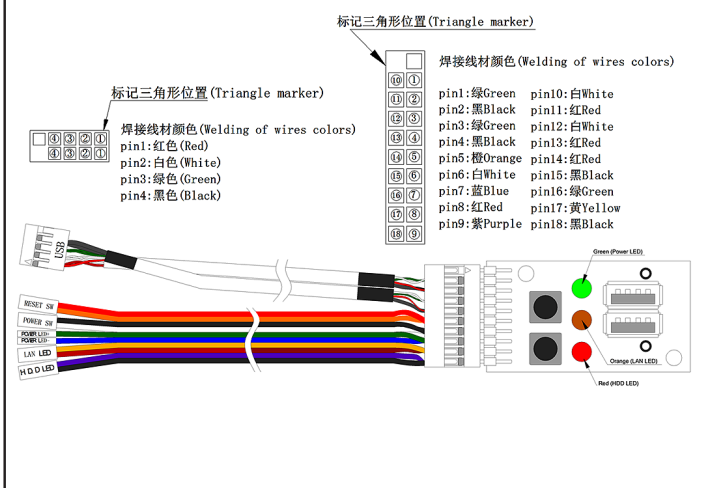

## Major Mechanism / 機箱主要結構 / 主なシャシー筐体

## USB wiring harness / USB出線定義圖