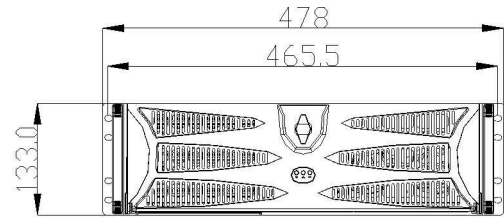

6	7
版本 REV.	日期 DATE
REVISIONS	DESCRIPTION

Genesys Group 台灣工控有限公司
genesysgroup.com.tw

容許公差: TOLERANCES:	材料規格: MATERIAL:	核准者: APPROVE BY:	日期: DATE:	品名: NAME:	料號: PART NO:
.XXX ±.025		Robert Roan	Dec 07, 2012	3U black ATX enterprise server chassis	E338B
.XX ±.100		審核者: CHECK BY:	日期: DATE:	圖號: DRAW NO:	櫃號: FILE NO:
.X ±.250		Bruce Lu	Dec 06, 2012		
投影法: PROJECTION:	繪圖者: DRAW BY:	日期: DATE:	規格: SPEC:	單位: UNITS:	版次: REV. NO:
第三角法	Yume Chen	Dec 05, 2012		mm	0.0
					編號: SHEET: