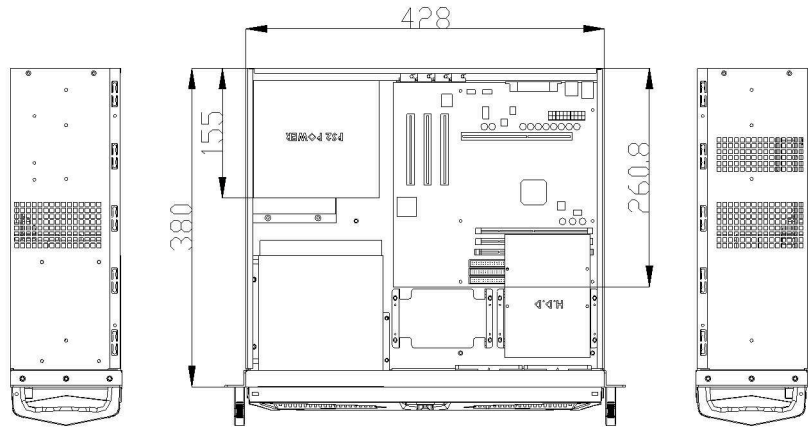

6	7
版本 REV.	日期 DATE
REVISIONS	DESCRIPTION

Genesys Group 台灣工控有限公司
genesysgroup.com.tw

容許公差: TOLERANCES:	材料規格: MATERIAL:	核准者: APPROVE BY:	日期: DATE:	品名: NAME:	料號: PART NO:
.XXX ±.025		Robert Roan	Dec 07, 2012	3U black ATX enterprise server chassis	E338B
.XX ±.100		審核者: CHECK BY:	日期: DATE:	圖號: DRAW NO:	櫃號: FILE NO:
.X ±.250		Bruce Lu	Dec 06, 2012		
投影法: PROJECTION:	繪圖者: DRAW BY:	日期: DATE:	規格: SPEC:	單位: UNITS:	版次: REV. NO:
第三角法	Yume Chen	Dec 05, 2012		mm	0.0
					編號: SHEET: