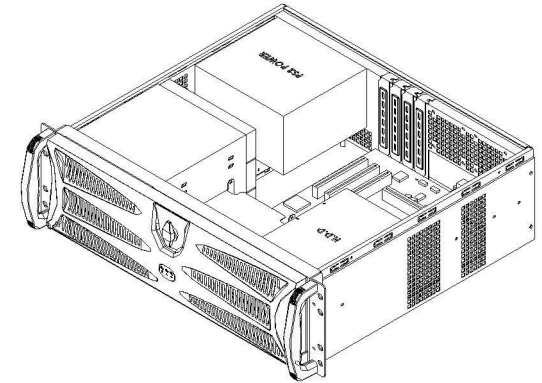

6	7
版本 REV.	日期 DATE
REVISIONS	DESCRIPTION

Genesys Group 台灣工控有限公司
genesysgroup.com.tw

容許公差: TOLERANCES:	材料規格: MATERIAL:	核准者: APPROVE BY:	日期: DATE:	品名: NAME:	料號: PART NO:
.XXX ±.025		Robert Roan	Dec 07, 2012	3U black ATX enterprise server chassis	E338B
.XX ±.100		審核者: CHECK BY:	日期: DATE:	圖號: DRAW NO:	櫃號: FILE NO:
.X ±.250		Bruce Lu	Dec 06, 2012		
投影法: PROJECTION:	繪圖者: DRAW BY:	日期: DATE:	規格: SPEC:	單位: UNITS:	版次: REV. NO:
第三角法	Yume Chen	Dec 05, 2012		mm	0.0
					編號: SHEET: