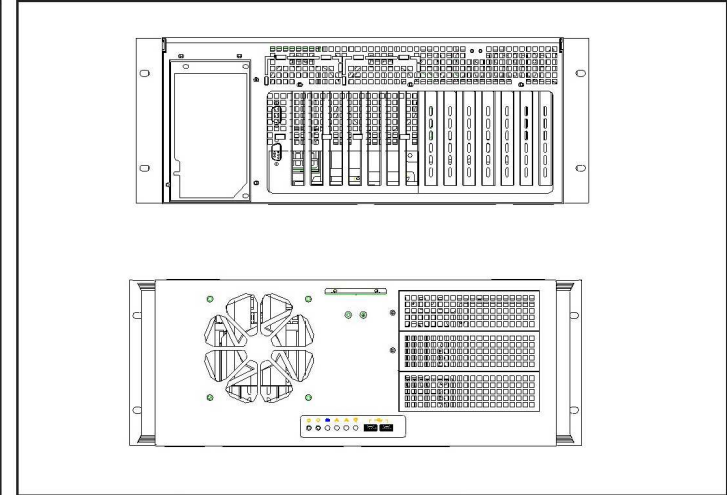

Chassis Quick Manual

机箱快速安装手册 機箱快速安裝手冊
シャシー快速搭載マニュアル

E430B 4U black enterprise server chassis

eATX 12"x13" or smaller size
of motherboard compatible

Major Mechanism / 機箱主要結構 / 主なシャシー筐体

Screwless top lid / 免螺絲上蓋 / ねじ必要なし天板

eATX MB / eATX主機板 / eATX ボードも搭載可能

3 x 5.25" ODD and 7 x 3.5" HDD 搭載可能

Control Panel / 前面板控制介面 / フロントパネル装置

Rear Panel & MB / 後窗與主板 / 後ろパネルとボード

Global 3 years warranty

GeneSys Group Corporation copyright reserved © Without official document authorized by our company, any commercial behaviors including product design, photograph and specification description are prohibited. Rights protected by Guan-Rong Attorney-AT-LAW