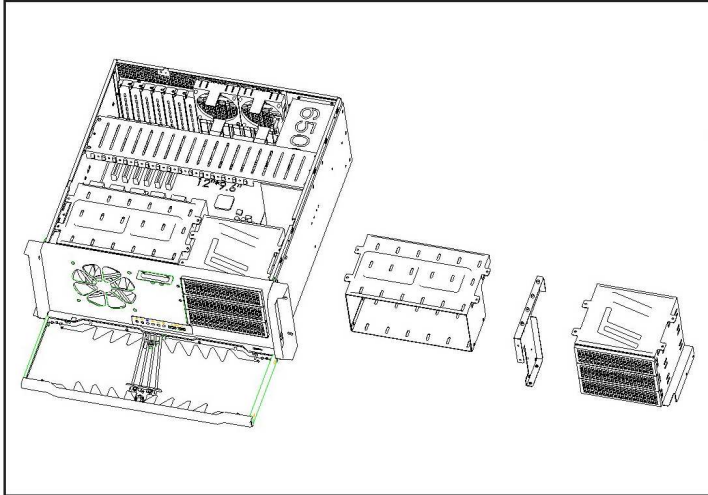

Chassis Quick Manual

机箱快速安装手册 機箱快速安裝手冊
シャシー快速搭載マニュアル

E430B 4U black enterprise server chassis

eATX 12"x13" or smaller size
of motherboard compatible

Major Mechanism / 機箱主要結構 / 主なシャシー筐体

Screwless top lid / 免螺絲上蓋 / ねじ必要なし天板

eATX MB / eATX主機板 / eATX ボードも搭載可能

3 x 5.25" ODD and 7 x 3.5" HDD 搭載可能

Control Panel / 前面板控制介面 / フロントパネル装置

Rear Panel & MB / 後窗與主板 / 後ろパネルとボード

Global 3 years warranty

GeneSys Group Corporation copyright reserved © Without official document authorized by our company, any commercial behaviors including product design, photograph and specification description are prohibited. Rights protected by Guan-Rong Attorney-AT-LAW