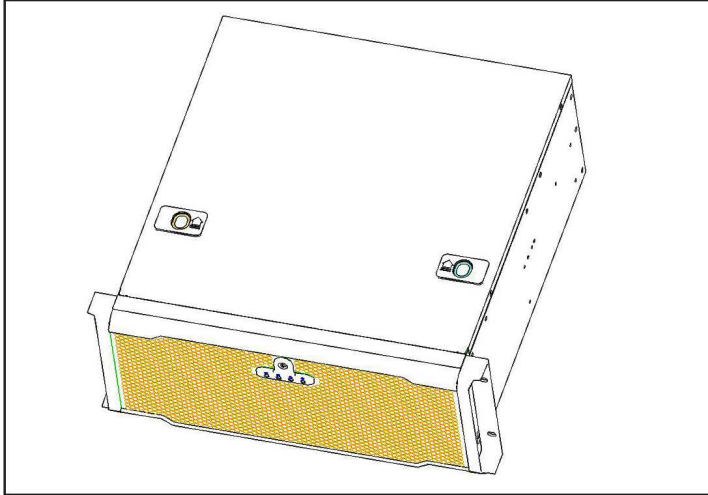

Chassis Quick Manual

机箱快速安装手册 機箱快速安裝手冊
シャシー快速搭載マニュアル

E430B 4U black enterprise server chassis

eATX 12"x13" or smaller size
of motherboard compatible

Major Mechanism / 機箱主要結構 / 主なシャシー筐体

Screwless top lid / 免螺絲上蓋 / ねじ必要なし天板

eATX MB / eATX主機板 / eATX ボードも搭載可能

3 x 5.25" ODD and 7 x 3.5" HDD 搭載可能

Control Panel / 前面板控制介面 / フロントパネル装置

Rear Panel & MB / 後窗與主板 / 後ろパネルとボード

Global 3 years warranty

GeneSys Group Corporation copyright reserved © Without official document authorized by our company, any commercial behaviors including product design, photograph and specification description are prohibited. Rights protected by Guan-Rong Attorney-AT-LAW