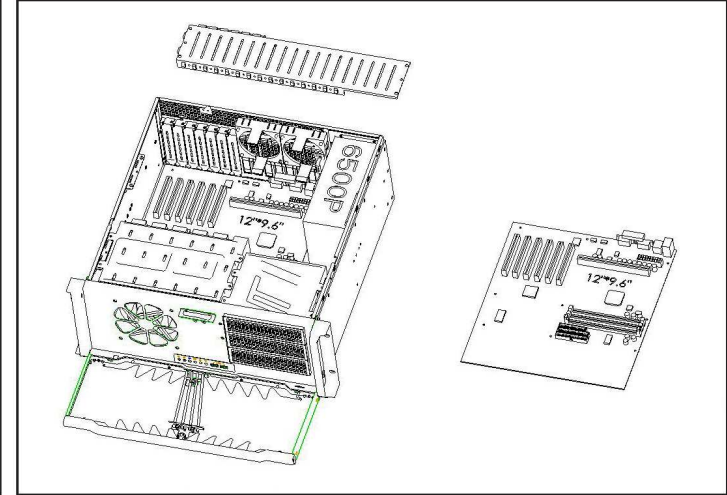

Chassis Quick Manual

机箱快速安装手册 機箱快速安裝手冊
シャシー快速搭載マニュアル

E430B 4U black enterprise server chassis

eATX 12"x13" or smaller size
of motherboard compatible

Major Mechanism / 機箱主要結構 / 主なシャシー筐体

Screwless top lid / 免螺絲上蓋 / ねじ必要なし天板

eATX MB / eATX主機板 / eATX ボードも搭載可能

3 x 5.25" ODD and 7 x 3.5" HDD 搭載可能

Control Panel / 前面板控制介面 / フロントパネル装置

Rear Panel & MB / 後窗與主板 / 後ろパネルとボード

Global 3 years warranty

GeneSys Group Corporation copyright reserved © Without official document authorized by our company, any commercial behaviors including product design, photograph and specification description are prohibited. Rights protected by Guan-Rong Attorney-AT-LAW