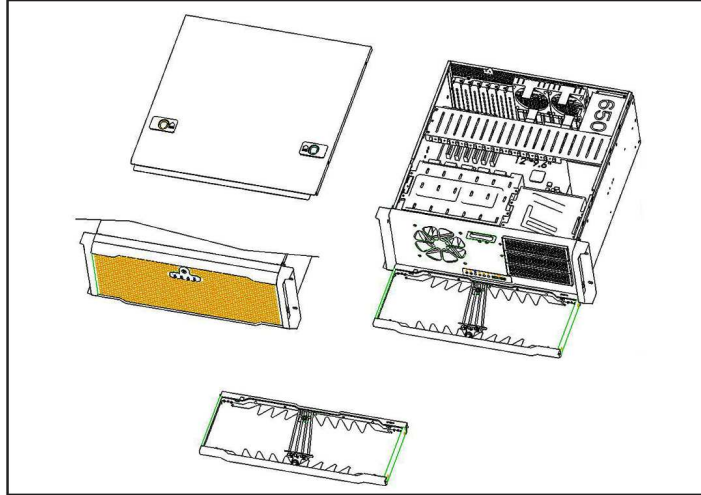

Chassis Quick Manual

机箱快速安装手册 機箱快速安裝手冊
シャシー快速搭載マニュアル

E430B 4U black enterprise server chassis

eATX 12"x13" or smaller size
of motherboard compatible

Major Mechanism / 機箱主要結構 / 主なシャシー筐体

Screwless top lid / 免螺絲上蓋 / ねじ必要なし天板

eATX MB / eATX主機板 / eATX ボードも搭載可能

3 x 5.25" ODD and 7 x 3.5" HDD 搭載可能

Control Panel / 前面板控制介面 / フロントパネル装置

Rear Panel & MB / 後窗與主板 / 後ろパネルとボード

Global 3 years warranty

GeneSys Group Corporation copyright reserved © Without official document authorized by our company, any commercial behaviors including product design, photograph and specification description are prohibited. Rights protected by Guan-Rong Attorney-AT-LAW