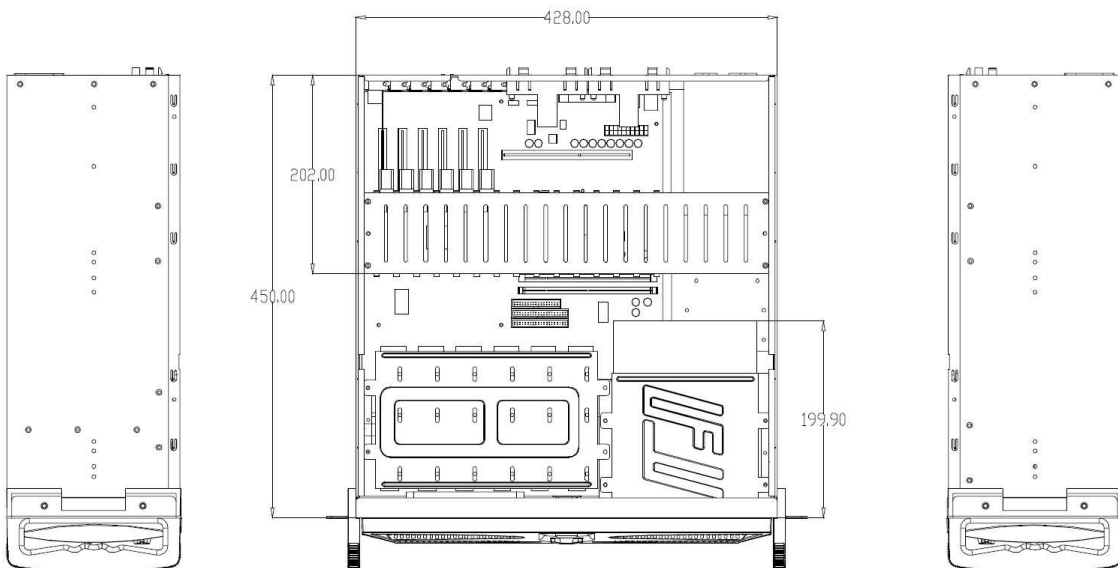

Ordering Information

Model#: E450B 4U black enterprise server chassis

Option 1: PS2 single 350W~600W single or redundant power supply with PFC (支援最大 power 深度 200mm)

Option 2: NJ-600, 三節式萬用超耐重滑軌, 未伸展前之長度為 600mm, 全展之長度為 1100mm(此料號每單位為 1 雙)

Option 2-1: 1234U-RMK, 1234U 共用後端支架(此料號每單位為 1 雙)

Option 3: SUNON8025, 建準 80mmx25mm 外吹式風扇可安裝於標配 ABS 塑膠材質快拆式風扇架(此料號每單位為 1 個, 可安裝 2 個於後窗上方)

Option 4: 3U4U-MIDDLEFAN, 可於機體中隔板下方安裝建準 80mmx25mm 內吸式風扇及支架組合(此料號每單位為 1 組, 可安裝數組於主機板上方)