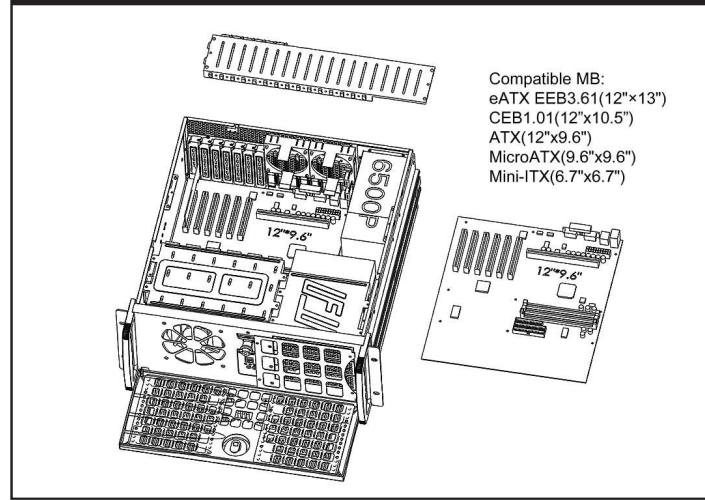

Chassis Quick Manual

机箱快速安装手册 機箱快速安裝手冊
シャシー快速搭載マニュアル

E450e 4U black enterprise server chassis

Compatible MB: eATX EEB3.61(12"×13")·CEB1.01(12"×10.5")
ATX(12"×9.6")·MicroATX(9.6"×9.6")·Mini-ITX(6.7"×6.7")

Major Mechanism / 機箱主要結構 / 主なシャシー筐体

Various MB compatible / 各式ボード搭載できる

Drive Bay / 拡張ベイ (HDDベイの震動を防ぐ機能)

USB wiring harness / USB出線定義圖

Control Panel / 前面板控制介面 / フロントパネル装置

Slide Rail / 三節式萬用超耐重滑軌 / スライドレール

Global 3 years warranty