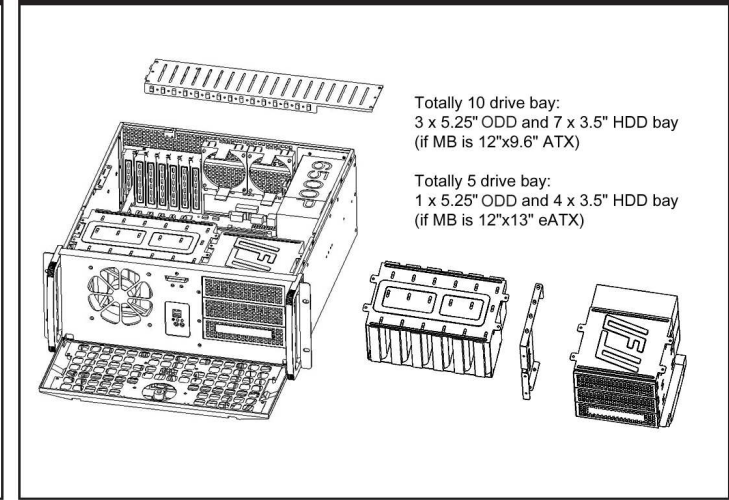

Chassis Quick Manual

机箱快速安装手册 機箱快速安裝手冊
シャシー快速搭載マニュアル

E450e 4U black enterprise server chassis

Compatible MB: eATX EEB3.61(12"×13")·CEB1.01(12"×10.5")
ATX(12"×9.6")·MicroATX(9.6"×9.6")·Mini-ITX(6.7"×6.7")

Major Mechanism / 機箱主要結構 / 主なシャシー筐体

Various MB compatible / 各式ボード搭載できる

Drive Bay / 拡張ベイ (HDDベイの震動を防ぐ機能)

USB wiring harness / USB出線定義圖

Control Panel / 前面板控制介面 / フロントパネル装置

Slide Rail / 三節式萬用超耐重滑軌 / スライドレール

Global 3 years warranty