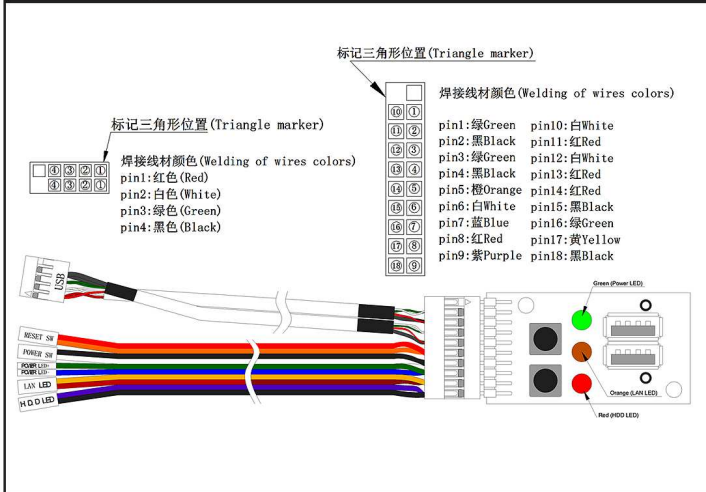

Major Mechanism / 機箱主要結構 / 主なシャシー筐体

Various MB compatible / 各式ボード搭載できる

Drive Bay / 拡張ベイ (HDDベイの震動を防ぐ機能)

USB wiring harness / USB出線定義圖

Control Panel / 前面板控制介面 / フロントパネル装置

Slide Rail / 三節式萬用超耐重滑軌 / スライドレール

Global 3 years warranty