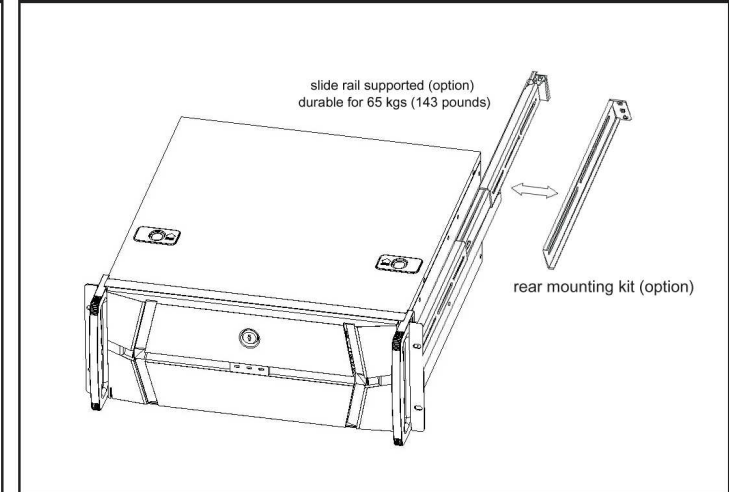

Major Mechanism / 機箱主要結構 / 主なシャシー筐体

Various MB compatible / 各式ボード搭載できる

Drive Bay / 拡張ベイ (HDDベイの震動を防ぐ機能)

USB wiring harness / USB出線定義圖

Control Panel / 前面板控制介面 / フロントパネル装置

Slide Rail / 三節式萬用超耐重滑軌 / スライドレール

Global 3 years warranty