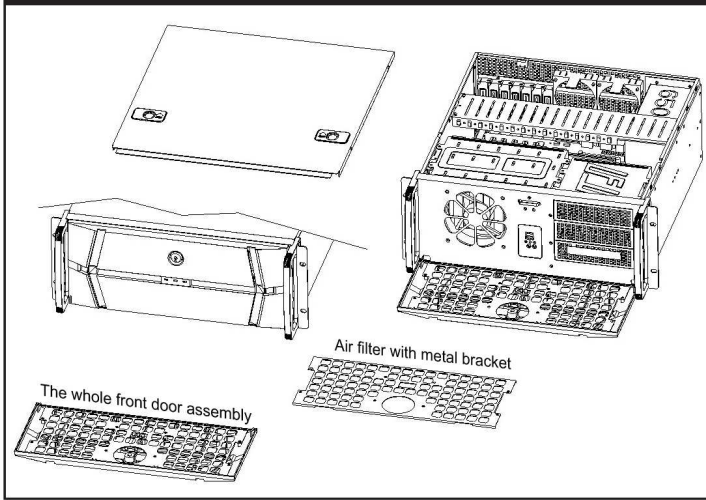

Chassis Quick Manual

机箱快速安装手册 機箱快速安裝手冊
シャシー快速搭載マニュアル

E450e 4U black enterprise server chassis

Compatible MB: eATX EEB3.61(12"×13")·CEB1.01(12"×10.5")
ATX(12"×9.6")·MicroATX(9.6"×9.6")·Mini-ITX(6.7"×6.7")

Major Mechanism / 機箱主要結構 / 主なシャシー筐体

Various MB compatible / 各式ボード搭載できる

Drive Bay / 拡張ベイ (HDDベイの震動を防ぐ機能)

USB wiring harness / USB出線定義圖

Control Panel / 前面板控制介面 / フロントパネル装置

Slide Rail / 三節式萬用超耐重滑軌 / スライドレール

Global 3 years warranty