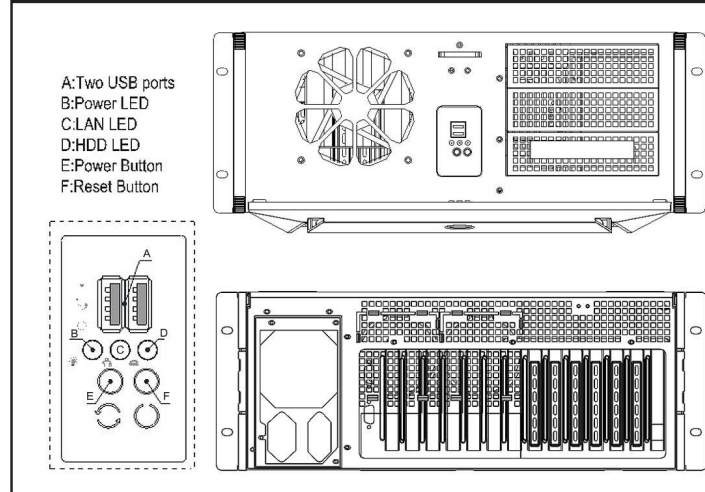

Major Mechanism / 機箱主要結構 / 主なシャシー筐体

Various MB compatible / 各式ボード搭載できる

Drive Bay / 拡張ベイ (HDDベイの震動を防ぐ機能)

USB wiring harness / USB出線定義圖

Control Panel / 前面板控制介面 / フロントパネル装置

Slide Rail / 三節式萬用超耐重滑軌 / スライドレール

Global 3 years warranty