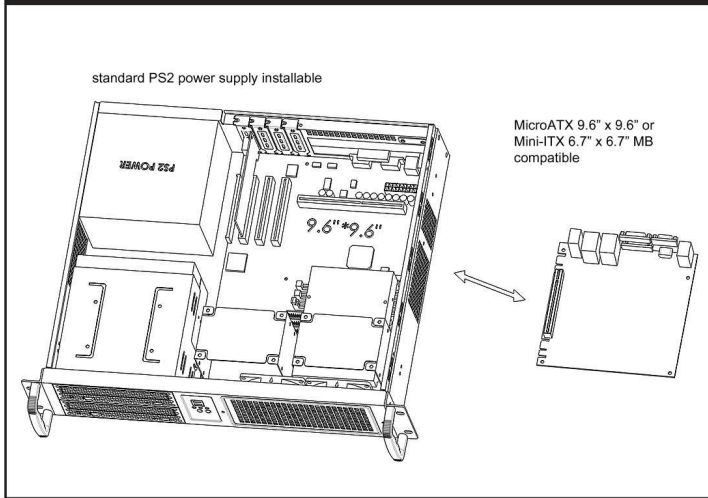

Chassis Quick Manual

机箱快速安装手册 機箱快速安裝手冊
 シャシー快速搭載マニュアル

C238B 2U black MicroATX ultra cool server chassis

MicroATX 9.6" x 9.6" or smaller size
 of motherboard compatible

Major Mechanism / 機箱主要結構 / 主なシャシー筐体

MicroATX or Mini-ITX MB / MicroATX or Mini-ITX ボード

Drive Bay / 拡張ベイ (HDDベイの震動を防ぐ機能)

USB wiring harness / USB出線定義圖

Control Panel / 前面板控制介面 / フロントパネル装置

Slide Rail / 三節式萬用超耐重滑軌 / スライドレール

Global 3 years warranty

GeneSys Group Corporation copyright reserved © Without official document authorized by our company, any commercial behaviors including product design, photograph and specification description are prohibited. Rights protected by Guan-Rong Attorney-AT-LAW