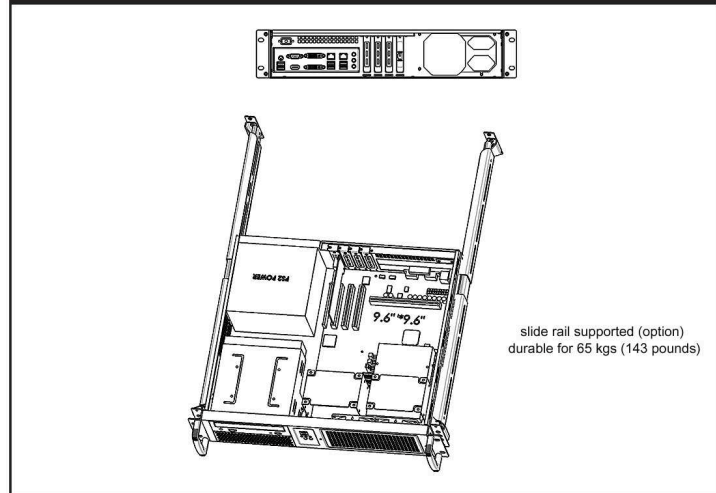

Chassis Quick Manual

机箱快速安装手册 機箱快速安裝手冊
 シャシー快速搭載マニュアル

C238B 2U black MicroATX ultra cool server chassis

MicroATX 9.6" x 9.6" or smaller size
 of motherboard compatible

Major Mechanism / 機箱主要結構 / 主なシャシー筐体

MicroATX or Mini-ITX MB / MicroATX or Mini-ITX ボード

Drive Bay / 拡張ベイ (HDDベイの震動を防ぐ機能)

USB wiring harness / USB出線定義圖

Control Panel / 前面板控制介面 / フロントパネル装置

Slide Rail / 三節式萬用超耐重滑軌 / スライドレール

Global 3 years warranty

GeneSys Group Corporation copyright reserved © Without official document authorized by our company, any commercial behaviors including product design, photograph and specification description are prohibited. Rights protected by Guan-Rong Attorney-AT-LAW