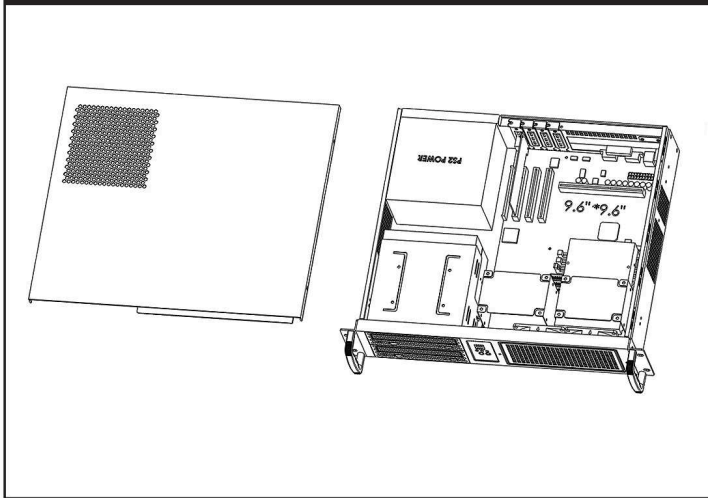

Chassis Quick Manual

机箱快速安装手册 機箱快速安裝手冊
 シャシー快速搭載マニュアル

C238B 2U black MicroATX ultra cool server chassis

MicroATX 9.6" x 9.6" or smaller size
 of motherboard compatible

Major Mechanism / 機箱主要結構 / 主なシャシー筐体

MicroATX or Mini-ITX MB / MicroATX or Mini-ITX ボード

Drive Bay / 拡張ベイ (HDDベイの震動を防ぐ機能)

USB wiring harness / USB出線定義圖

Control Panel / 前面板控制介面 / フロントパネル装置

Slide Rail / 三節式萬用超耐重滑軌 / スライドレール

Global 3 years warranty

GeneSys Group Corporation copyright reserved © Without official document authorized by our company, any commercial behaviors including product design, photograph and specification description are prohibited. Rights protected by Guan-Rong Attorney-AT-LAW