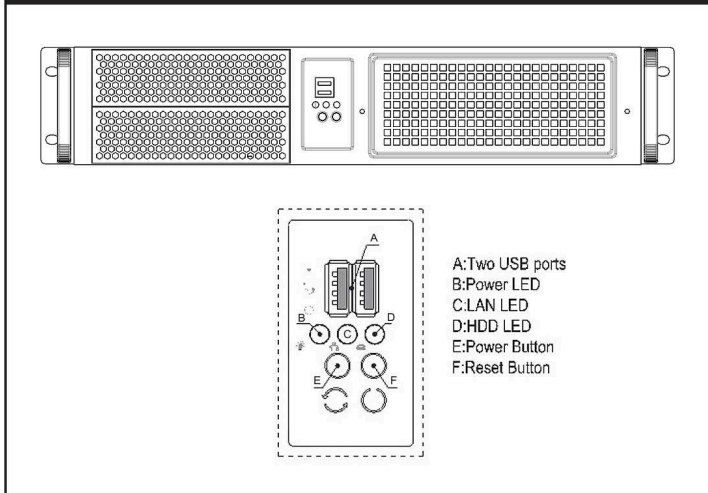

Chassis Quick Manual

机箱快速安装手册 機箱快速安裝手冊
 シャシー快速搭載マニュアル

C238B 2U black MicroATX ultra cool server chassis

MicroATX 9.6" x 9.6" or smaller size
 of motherboard compatible

Major Mechanism / 機箱主要結構 / 主なシャシー筐体

MicroATX or Mini-ITX MB / MicroATX or Mini-ITX ボード

Drive Bay / 拡張ベイ (HDDベイの震動を防ぐ機能)

USB wiring harness / USB出線定義圖

Control Panel / 前面板控制介面 / フロントパネル装置

Slide Rail / 三節式萬用超耐重滑軌 / スライドレール

Global 3 years warranty

GeneSys Group Corporation copyright reserved © Without official document authorized by our company, any commercial behaviors including product design, photograph and specification description are prohibited. Rights protected by Guan-Rong Attorney-AT-LAW