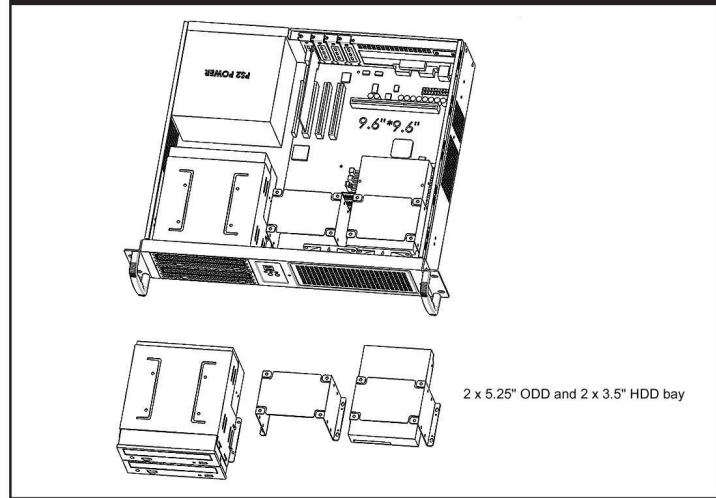

Chassis Quick Manual

机箱快速安装手册 機箱快速安裝手冊
 シャシー快速搭載マニュアル

C238B 2U black MicroATX ultra cool server chassis

MicroATX 9.6" x 9.6" or smaller size
 of motherboard compatible

Major Mechanism / 機箱主要結構 / 主なシャシー筐体

MicroATX or Mini-ITX MB / MicroATX or Mini-ITX ボード

Drive Bay / 拡張ベイ (HDDベイの震動を防ぐ機能)

USB wiring harness / USB出線定義圖

Control Panel / 前面板控制介面 / フロントパネル装置

Slide Rail / 三節式萬用超耐重滑軌 / スライドレール

Global 3 years warranty

GeneSys Group Corporation copyright reserved © Without official document authorized by our company, any commercial behaviors including product design, photograph and specification description are prohibited. Rights protected by Guan-Rong Attorney-AT-LAW