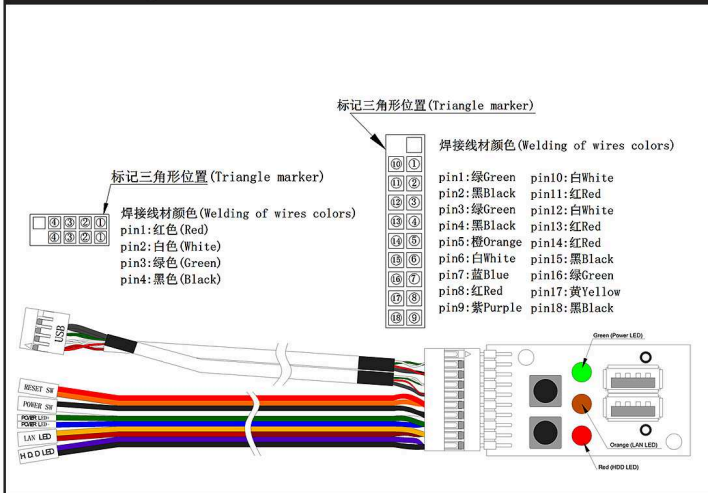

Chassis Quick Manual

机箱快速安装手册 機箱快速安裝手冊
 シャシー快速搭載マニュアル

C238B 2U black MicroATX ultra cool server chassis

MicroATX 9.6" x 9.6" or smaller size
 of motherboard compatible

Major Mechanism / 機箱主要結構 / 主なシャシー筐体

MicroATX or Mini-ITX MB / MicroATX or Mini-ITX ボード

Drive Bay / 拡張ベイ (HDDベイの震動を防ぐ機能)

USB wiring harness / USB出線定義圖

Control Panel / 前面板控制介面 / フロントパネル装置

Slide Rail / 三節式萬用超耐重滑軌 / スライドレール

Global 3 years warranty

GeneSys Group Corporation copyright reserved © Without official document authorized by our company, any commercial behaviors including product design, photograph and specification description are prohibited. Rights protected by Guan-Rong Attorney-AT-LAW