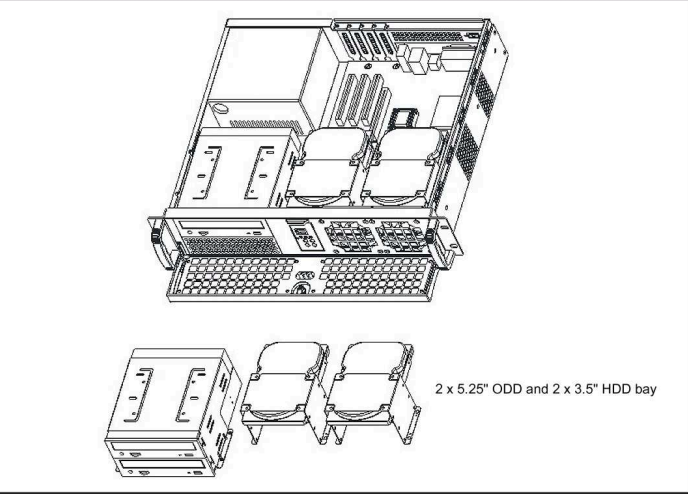

Chassis Quick Manual

机箱快速安装手册 機箱快速安裝手冊
 シヤシー快速搭載マニュアル

E238B 2U black MicroATX enterprise server chassis

MicroATX 9.6" x 9.6" or smaller size
 of motherboard compatible

Major Mechanism / 機箱主要結構 / 主なシャシー筐体

MicroATX or Mini-ITX MB / MicroATX or Mini-ITX ボード

Drive Bay / 拡張ベイ (HDDベイの震動を防ぐ機能)

Removable Door / 取り外す可能の高強度フロントドア

Control Panel / 前面板制御介面 / フロントパネル装置

Slide Rail / 三節式萬用超耐重滑軌 / スライドレール

Global 3 years warranty

GeneSys Group Corporation copyright reserved © Without official document authorized by our company, any commercial behaviors including product design, photograph and specification description are prohibited. Rights protected by Guan-Rong Attorney-AT-LAW