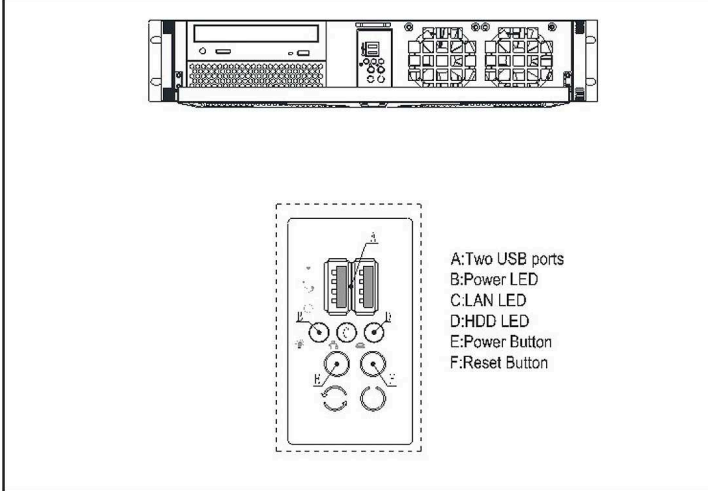

Chassis Quick Manual

机箱快速安装手册 機箱快速安裝手冊
 シヤシー快速搭載マニュアル

E238B 2U black MicroATX enterprise server chassis

MicroATX 9.6" x 9.6" or smaller size
 of motherboard compatible

Major Mechanism / 機箱主要結構 / 主なシャシー筐体

MicroATX or Mini-ITX MB / MicroATX or Mini-ITX ボード

Drive Bay / 拡張ベイ (HDDベイの震動を防ぐ機能)

Removable Door / 取り外す可能の高強度フロントドア

Control Panel / 前面板制御介面 / フロントパネル装置

Slide Rail / 三節式萬用超耐重滑軌 / スライドレール

Global 3 years warranty

GeneSys Group Corporation copyright reserved © Without official document authorized by our company, any commercial behaviors including product design, photograph and specification description are prohibited. Rights protected by Guan-Rong Attorney-AT-LAW