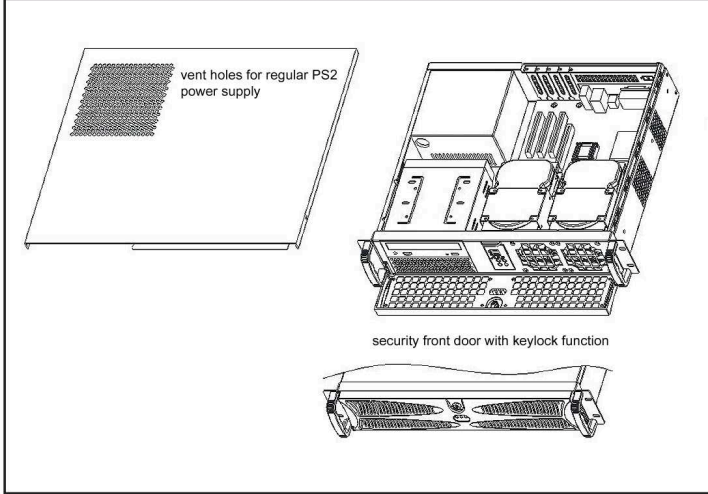

Chassis Quick Manual

机箱快速安装手册 機箱快速安裝手冊
 シヤシー快速搭載マニュアル

E238B 2U black MicroATX enterprise server chassis

MicroATX 9.6" x 9.6" or smaller size
 of motherboard compatible

Major Mechanism / 機箱主要結構 / 主なシャシー筐体

MicroATX or Mini-ITX MB / MicroATX or Mini-ITX ボード

Drive Bay / 拡張ベイ (HDDベイの震動を防ぐ機能)

Removable Door / 取り外す可能の高強度フロントドア

Control Panel / 前面板制御介面 / フロントパネル装置

Slide Rail / 三節式萬用超耐重滑軌 / スライドレール

Global 3 years warranty

GeneSys Group Corporation copyright reserved © Without official document authorized by our company, any commercial behaviors including product design, photograph and specification description are prohibited. Rights protected by Guan-Rong Attorney-AT-LAW