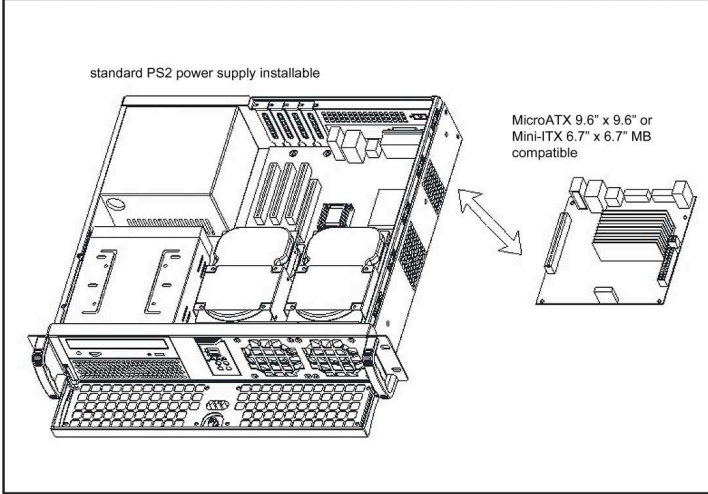

Chassis Quick Manual

机箱快速安装手册 機箱快速安裝手冊
 シヤシー快速搭載マニュアル

E238B 2U black MicroATX enterprise server chassis

MicroATX 9.6" x 9.6" or smaller size
 of motherboard compatible

Major Mechanism / 機箱主要結構 / 主なシャシー筐体

MicroATX or Mini-ITX MB / MicroATX or Mini-ITX ボード

Drive Bay / 拡張ベイ (HDDベイの震動を防ぐ機能)

Removable Door / 取り外す可能の高強度フロントドア

Control Panel / 前面板制御介面 / フロントパネル装置

Slide Rail / 三節式萬用超耐重滑軌 / スライドレール

Global 3 years warranty

GeneSys Group Corporation copyright reserved © Without official document authorized by our company, any commercial behaviors including product design, photograph and specification description are prohibited. Rights protected by Guan-Rong Attorney-AT-LAW