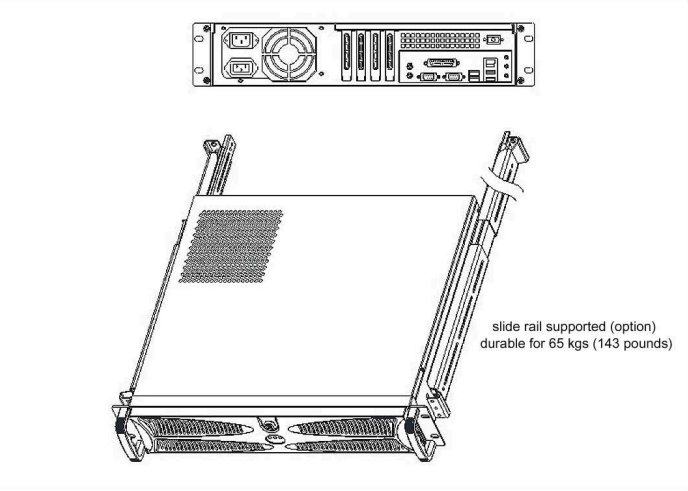

Chassis Quick Manual

机箱快速安装手册 機箱快速安裝手冊
 シヤシー快速搭載マニュアル

E238B 2U black MicroATX enterprise server chassis

MicroATX 9.6" x 9.6" or smaller size
 of motherboard compatible

Major Mechanism / 機箱主要結構 / 主なシャシー筐体

MicroATX or Mini-ITX MB / MicroATX or Mini-ITX ボード

Drive Bay / 拡張ベイ (HDDベイの震動を防ぐ機能)

Removable Door / 取り外す可能の高強度フロントドア

Control Panel / 前面板制御介面 / フロントパネル装置

Slide Rail / 三節式萬用超耐重滑軌 / スライドレール

Global 3 years warranty

GeneSys Group Corporation copyright reserved © Without official document authorized by our company, any commercial behaviors including product design, photograph and specification description are prohibited. Rights protected by Guan-Rong Attorney-AT-LAW