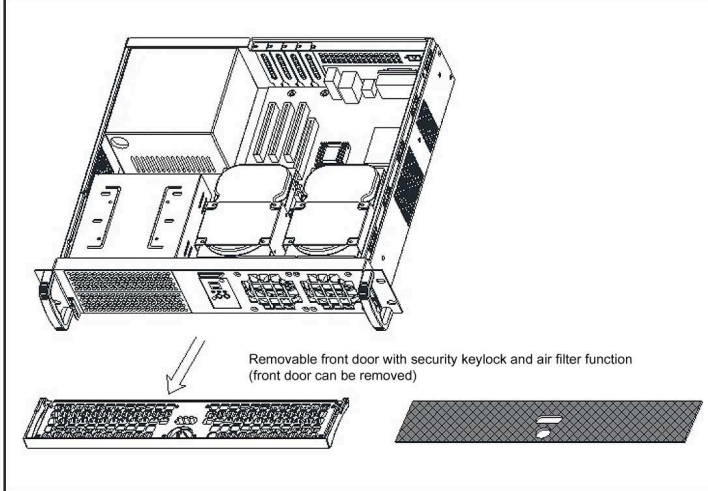

Chassis Quick Manual

机箱快速安装手册 機箱快速安裝手冊
 シヤシー快速搭載マニュアル

E238B 2U black MicroATX enterprise server chassis

MicroATX 9.6" x 9.6" or smaller size
 of motherboard compatible

Major Mechanism / 機箱主要結構 / 主なシャシー筐体

MicroATX or Mini-ITX MB / MicroATX or Mini-ITX ボード

Drive Bay / 拡張ベイ (HDDベイの震動を防ぐ機能)

Removable Door / 取り外す可能の高強度フロントドア

Control Panel / 前面板制御介面 / フロントパネル装置

Slide Rail / 三節式萬用超耐重滑軌 / スライドレール

Global 3 years warranty

GeneSys Group Corporation copyright reserved © Without official document authorized by our company, any commercial behaviors including product design, photograph and specification description are prohibited. Rights protected by Guan-Rong Attorney-AT-LAW